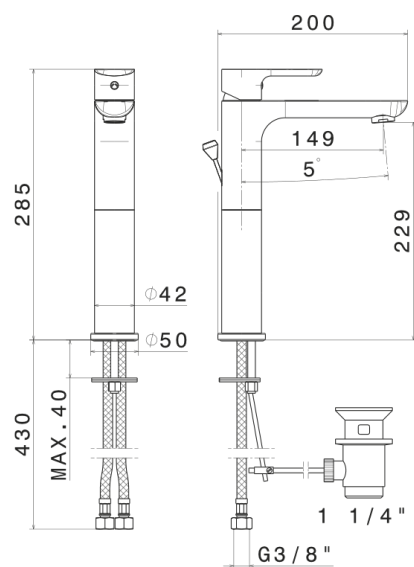

V14020

Miscelatore monocomando versione alta per lavabo da appoggio con scarico da 1"1/4 - Flessibili di alimentazione F 3/8".

Finiture

B0.010 - Cromo

F0.202 - Nero Opaco

Disegno tecnico

VEMA S.r.l.
Via Novara, 380 - 28021 Borgomanero - No
Tel. +39 0322 912018 - Fax +39 0322 953497
info@vemarubinetterie.it