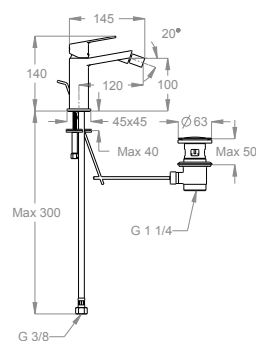

Miscelatore bidet h. 140 mm, interasse 120 mm, con scarico e salterello.

Finiture disponibili

Chrome

10.00
Chrome

Black to White

28.00
Burning Black

36.00
Dark Graphite

38.00
Warm Grey