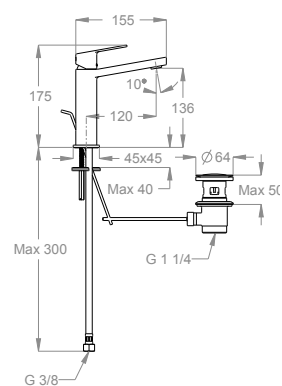

Miscelatore lavabo h. 175 mm, interasse 120 mm, con scarico e salterello.

Finiture disponibili

Chrome

10.00
Chrome

Black to White

28.00
Burning Black

36.00
Dark Graphite

38.00
Warm Grey

0590585

Articolo dotato di scarico e asta con salterello.

0410030

Articolo a risparmio idrico.

6 L/min