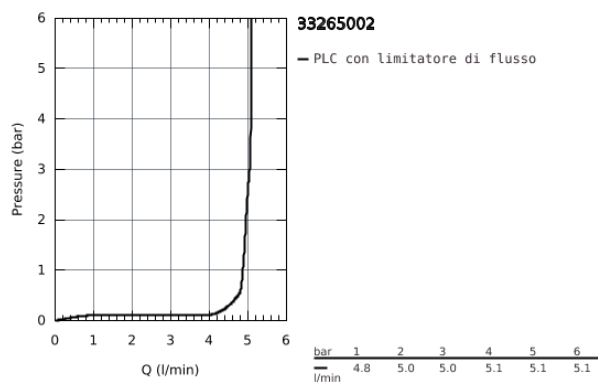

33 265 002 EUROSMART MISCELATORE MONOCOMANDO PER LAVABO TAGLIA S

DESCRIZIONE PRODOTTO

- cartuccia a dischi ceramici da 35 mm con tecnologia GROHE SilkMove
- dotato di serie di limitatore di portata regolabile
- dotato di serie di limitatore di temperatura
- mousseur con tecnologia GROHE EcoJoy (portata limitata a 5,7 l/min)
- sistema di installazione GROHE FastFixation
- scarico a saltarello 1 1/4"

Certificate NF - Classement E00 Ch2 A3 U3

33 265 002 **EUROSMART MISCELATORE MONOCOMANDO
PER LAVABO
TAGLIA S**

33 265 002 **EUROSMART MISCELATORE MONOCOMANDO
PER LAVABO
TAGLIA S**

PARTI DI RICAMBIO

- 1: Leva (Ordine n. 46897000)
 - 2: Cappuccio (Ordine n. 46492000)
 - 3: Raccordo filettato (Ordine n. 46460000)
 - 4: Cartuccia (Ordine n. 46374000)
 - 5: Astina a saltarello (Ordine n. 06329000)
 - 6: Mousseur (Ordine n. 48159000)
 - 7: Gruppo di serraggio astina (Ordine n. 46671000)
 - 8: Piletta di scarico completa
con tappo circolare,
asta a snodo e
raccordo con viti di
bloccaggio (Ordine n. 28910000)
 - 8.1: Tappo (Ordine n. 07182000)
 - 8.2: BARRA A SFERA (Ordine n. 07052000)
 - 9: Chiave a bussola (Ordine n. 19332000)*
 - 10: Chiave fissa di montaggio (Ordine n. 19017000)*
 - 11: BARRA A SFERA 350MM (Ordine n. 07341000)*
- * Accessori speciali