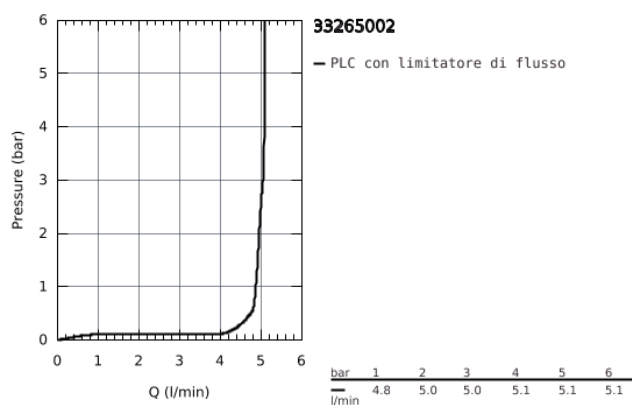

33 265 002 EUROSMART MISCELATORE MONOCOMANDO PER LAVABO TAGLIA S

DESCRIZIONE PRODOTTO

- cartuccia a dischi ceramici da 35 mm con tecnologia GROHE SilkMove
- dotato di serie di limitatore di portata regolabile
- dotato di serie di limitatore di temperatura
- mousseur con tecnologia GROHE EcoJoy (portata limitata a 5,7 l/min)
- sistema di installazione GROHE FastFixation
- scarico a saltarello 1 1/4"

Certificate NF - Classement E00 Ch2 A3 U3

33 265 002 **EUROSMART MISCELATORE MONOCOMANDO
PER LAVABO
TAGLIA S**

33 265 002 **EUROSMART MISCELATORE MONOCOMANDO
PER LAVABO
TAGLIA S**

PARTI DI RICAMBIO

- 1: Leva (Ordine n. 46897000)
 - 2: Cappuccio (Ordine n. 46492000)
 - 3: Raccordo filettato (Ordine n. 46460000)
 - 4: Cartuccia (Ordine n. 46374000)
 - 5: Astina a saltarello (Ordine n. 06329000)
 - 6: Mousseur (Ordine n. 48159000)
 - 7: Gruppo di serraggio astina (Ordine n. 46671000)
 - 8: Piletta di scarico completa
con tappo circolare,
asta a snodo e
raccordo con viti di
bloccaggio (Ordine n. 28910000)
 - 8.1: Tappo (Ordine n. 07182000)
 - 8.2: BARRA A SFERA (Ordine n. 07052000)
 - 9: Chiave a bussola (Ordine n. 19332000)*
 - 10: Chiave fissa di montaggio (Ordine n. 19017000)*
 - 11: BARRA A SFERA 350MM (Ordine n. 07341000)*
- * Accessori speciali