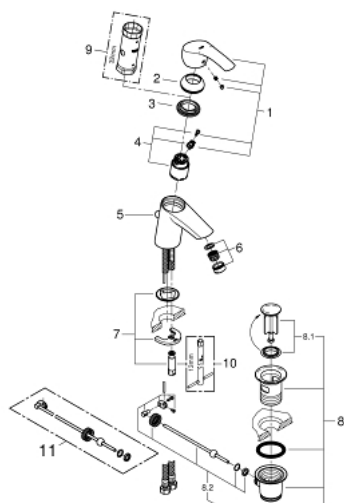

33 265 002 EUROSMART MISCELATORE MONOCOMANDO PER LAVABO TAGLIA S

DESCRIZIONE PRODOTTO

- cartuccia a dischi ceramici da 35 mm con tecnologia GROHE SilkMove
- dotato di serie di limitatore di portata regolabile
- dotato di serie di limitatore di temperatura
- mousseur con tecnologia GROHE EcoJoy (portata limitata a 5,7 l/min)
- sistema di installazione GROHE FastFixation
- scarico a saltarello 1 1/4"

Certificate NF - Classement E00 Ch2 A3 U3

33 265 002 **EUROSMART MISCELATORE MONOCOMANDO
PER LAVABO
TAGLIA S**

33 265 002 **EUROSMART MISCELATORE MONOCOMANDO
PER LAVABO
TAGLIA S**

PARTI DI RICAMBIO

- 1: Leva (Ordine n. 46897000)
 - 2: Cappuccio (Ordine n. 46492000)
 - 3: Raccordo filettato (Ordine n. 46460000)
 - 4: Cartuccia (Ordine n. 46374000)
 - 5: Astina a saltarello (Ordine n. 06329000)
 - 6: Mousseur (Ordine n. 48159000)
 - 7: Gruppo di serraggio astina (Ordine n. 46671000)
 - 8: Piletta di scarico completa
con tappo circolare,
asta a snodo e
raccordo con viti di
bloccaggio (Ordine n. 28910000)
 - 8.1: Tappo (Ordine n. 07182000)
 - 8.2: BARRA A SFERA (Ordine n. 07052000)
 - 9: Chiave a bussola (Ordine n. 19332000)*
 - 10: Chiave fissa di montaggio (Ordine n. 19017000)*
 - 11: BARRA A SFERA 350MM (Ordine n. 07341000)*
- * Accessori speciali