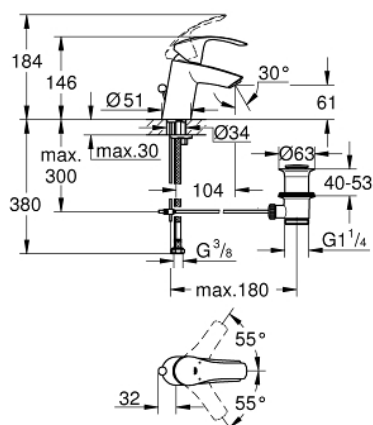

33 265 002 EUROSMART MISCELATORE MONOCOMANDO PER LAVABO TAGLIA S

DESCRIZIONE PRODOTTO

- cartuccia a dischi ceramici da 35 mm con tecnologia GROHE SilkMove
- dotato di serie di limitatore di portata regolabile
- dotato di serie di limitatore di temperatura
- mousseur con tecnologia GROHE EcoJoy (portata limitata a 5,7 l/min)
- sistema di installazione GROHE FastFixation
- scarico a saltarello 1 1/4"

Certificate NF - Classement E00 Ch2 A3 U3

33 265 002 **EUROSMART MISCELATORE MONOCOMANDO
PER LAVABO
TAGLIA S**

33 265 002 **EUROSMART MISCELATORE MONOCOMANDO
PER LAVABO
TAGLIA S**

PARTI DI RICAMBIO

- 1: Leva (Ordine n. 46897000)
 - 2: Cappuccio (Ordine n. 46492000)
 - 3: Raccordo filettato (Ordine n. 46460000)
 - 4: Cartuccia (Ordine n. 46374000)
 - 5: Astina a saltarello (Ordine n. 06329000)
 - 6: Mousseur (Ordine n. 48159000)
 - 7: Gruppo di serraggio astina (Ordine n. 46671000)
 - 8: Piletta di scarico completa
con tappo circolare,
asta a snodo e
raccordo con viti di
bloccaggio (Ordine n. 28910000)
 - 8.1: Tappo (Ordine n. 07182000)
 - 8.2: BARRA A SFERA (Ordine n. 07052000)
 - 9: Chiave a bussola (Ordine n. 19332000)*
 - 10: Chiave fissa di montaggio (Ordine n. 19017000)*
 - 11: BARRA A SFERA 350MM (Ordine n. 07341000)*
- * Accessori speciali