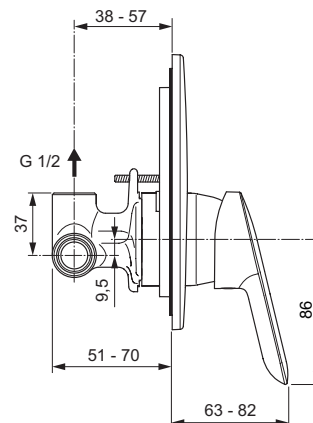

## Miscelatore doccia

## Alpha

Codice: A7184AA

## Miscelatore monocomando ad incasso per doccia

Miscelatore monocomando ad incasso per doccia con attacchi di alimentazione e scarico da 1/2". Cartuccia da 47 mm con sistema EKO. Corpo ad incasso incluso nella confezione. Non è corredato di componenti doccia.

### Scopri piú dettagli:

Montaggio:	Ad incasso
Tipo di funzionamento:	Leva singola
Peso netto (kg):	0.9
Materiale:	Ottone cromato
Altezza (mm):	163
Larghezza (mm):	163
Profondità (mm):	63
Forma:	Rotondo