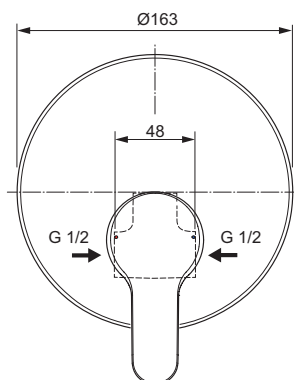

## Miscelatore doccia

## Alpha

Codice: A7184AA

## Miscelatore monocomando ad incasso per doccia

Miscelatore monocomando ad incasso per doccia con attacchi di alimentazione e scarico da 1/2". Cartuccia da 47 mm con sistema EKO. Corpo ad incasso incluso nella confezione. Non è corredato di componenti doccia.

### Scopri piú dettagli:

Montaggio:	Ad incasso
Tipo di funzionamento:	Leva singola
Peso netto (kg):	0.9
Materiale:	Ottone cromato
Altezza (mm):	163
Larghezza (mm):	163
Profondità (mm):	63
Forma:	Rotondo