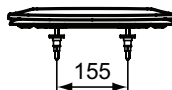

Ideal Standard

Vasi

Quarzo

Codice: **E131601**

Sedile con cerniere in plastica

Sedile con cerniere in plastica

Colore: 01 - Bianco

Scopri piú dettagli:

Tipologia:	Sedile
Stile:	Contemporary
Peso netto (kg):	1.3
Materiale:	Plastica
Altezza (mm):	40
Larghezza (mm):	365
Profondità (mm):	445
Meccanismo a cerniera:	Chiusura normale
Forma:	Curvo

Ideal Standard (Italia) Srl