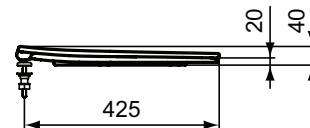

Ideal Standard

Vasi

Quarzo

Codice: **E131601**

Sedile con cerniere in plastica

Sedile con cerniere in plastica

Colore: 01 - Bianco

Scopri piú dettagli:

Tipologia:	Sedile
Stile:	Contemporary
Peso netto (kg):	1.3
Materiale:	Plastica
Altezza (mm):	40
Larghezza (mm):	365
Profondità (mm):	445
Meccanismo a cerniera:	Chiusura normale
Forma:	Curvo

Ideal Standard (Italia) Srl