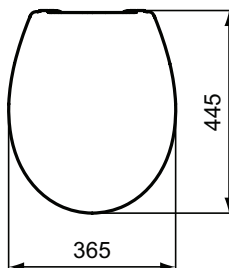

Ideal Standard

Vasi

Quarzo

Codice: **E131601**

Sedile con cerniere in plastica

Sedile con cerniere in plastica

Colore: 01 - Bianco

Scopri piú dettagli:

Tipologia:	Sedile
Stile:	Contemporary
Peso netto (kg):	1.3
Materiale:	Plastica
Altezza (mm):	40
Larghezza (mm):	365
Profondità (mm):	445
Meccanismo a cerniera:	Chiusura normale
Forma:	Curvo

Ideal Standard (Italia) Srl