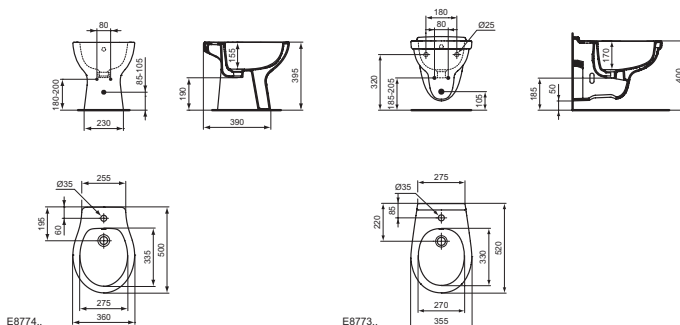

Bidet

Quarzo-Eurovit

Ideal Standard

Codice: **E877401**

Bidet a terra monoforo

Bidet a terra monoforo con erogazione dell'acqua dal rubinetto. Vi si possono installare sia rubinetti monocomando che monoforo a doppio comando.

Colore: 01 - Bianco

Scopri piú dettagli:

Montaggio: Distaccato da parete

Peso netto (kg): 15.5