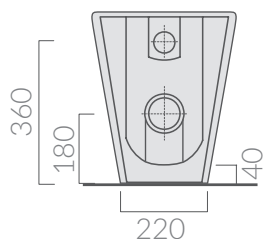

ATTENZIONE/ ATTENTION

Galassia Srl persegue la filosofia di migliorare i prodotti aggiungendo nuovi materiali, innovazioni progettuali e tecnologie produttive.
L'azienda si riserva di cambiare

schede tecniche e caratteristiche di funzionamento degli articoli in ogni momento e senza necessità di preavviso.
I pesi possono subire variazioni del 20 %

Galassia Srl is constantly improving its products by adding new materials, new projects and modern production technologies. The company reserves the right to change any technical

specifications/dimension and/or operating characteristics of the products at any time and without giving notice. The ceramic items weight may vary up to 20%.