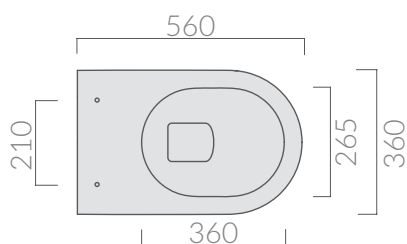

ATTENZIONE/ ATTENTION

Galassia Srl persegue la filosofia di migliorare i prodotti aggiungendo nuovi materiali, innovazioni progettuali e tecnologie produttive.
L'azienda si riserva di cambiare

schede tecniche e caratteristiche di funzionamento degli articoli in ogni momento e senza necessità di preavviso.
I pesi possono subire variazioni del 20 %

Galassia Srl is constantly improving its products by adding new materials, new projects and modern production technologies. The company reserves the right to change any technical

specifications/dimension and/or operating characteristics of the products at any time and without giving notice. The ceramic items weight may vary up to 20%.