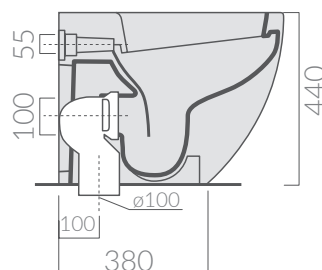

ATTENZIONE/ ATTENTION

Galassia Srl persegue la filosofia di migliorare i prodotti aggiungendo nuovi materiali, innovazioni progettuali e tecnologie produttive.
L'azienda si riserva di cambiare

schede tecniche e caratteristiche di funzionamento degli articoli in ogni momento e senza necessità di preavviso.
I pesi possono subire variazioni del 20 %

Galassia Srl is constantly improving its products by adding new materials, new projects and modern production technologies. The company reserves the right to change any technical

specifications/dimension and/or operating characteristics of the products at any time and without giving notice. The ceramic items weight may vary up to 20%.