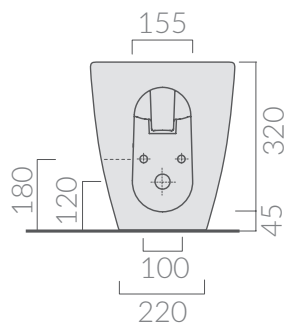

ATTENZIONE/ ATTENTION

Galassia Srl persegue la filosofia di migliorare i prodotti aggiungendo nuovi materiali, innovazioni progettuali e tecnologie produttive. L'azienda si riserva di cambiare

schede tecniche e caratteristiche di funzionamento degli articoli in ogni momento e senza necessità di preavviso. I pesi possono subire variazioni del 20 %

Galassia Srl is constantly improving its products by adding new materials, new projects and modern production technologies. The company reserves the right to change any technical

specifications/dimension and/or operating characteristics of the products at any time and without giving notice. The ceramic items weight may vary up to 20%.