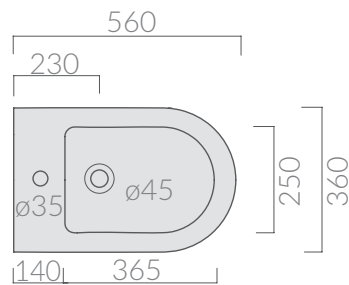

ATTENZIONE/ ATTENTION

Galassia Srl persegue la filosofia di migliorare i prodotti aggiungendo nuovi materiali, innovazioni progettuali e tecnologie produttive. L'azienda si riserva di cambiare

schede tecniche e caratteristiche di funzionamento degli articoli in ogni momento e senza necessità di preavviso. I pesi possono subire variazioni del 20 %

Galassia Srl is constantly improving its products by adding new materials, new projects and modern production technologies. The company reserves the right to change any technical

specifications/dimension and/or operating characteristics of the products at any time and without giving notice. The ceramic items weight may vary up to 20%.