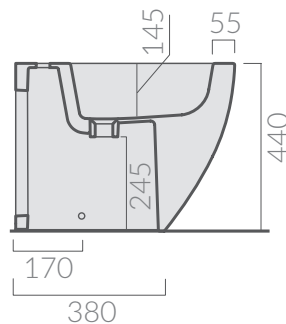

ATTENZIONE/ ATTENTION

Galassia Srl persegue la filosofia di migliorare i prodotti aggiungendo nuovi materiali, innovazioni progettuali e tecnologie produttive. L'azienda si riserva di cambiare

schede tecniche e caratteristiche di funzionamento degli articoli in ogni momento e senza necessità di preavviso. I pesi possono subire variazioni del 20 %

Galassia Srl is constantly improving its products by adding new materials, new projects and modern production technologies. The company reserves the right to change any technical

specifications/dimension and/or operating characteristics of the products at any time and without giving notice. The ceramic items weight may vary up to 20%.