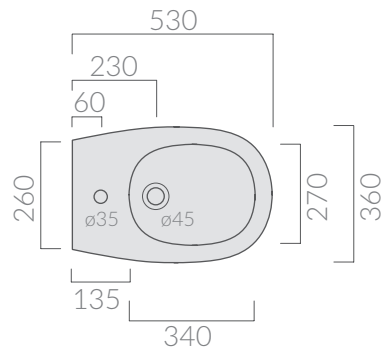

ATTENZIONE/ ATTENTION

Galassia Srl persegue la filosofia di migliorare i prodotti aggiungendo nuovi materiali, innovazioni progettuali e tecnologie produttive.
L'azienda si riserva di cambiare

schede tecniche e caratteristiche di funzionamento degli articoli in ogni momento e senza necessità di preavviso.
I pesi possono subire variazioni del 20 %

Galassia Srl is constantly improving its products by adding new materials, new projects and modern production technologies. The company reserves the right to change any technical

specifications/dimension and/or operating characteristics of the products at any time and without giving notice. The ceramic items weight may vary up to 20%.