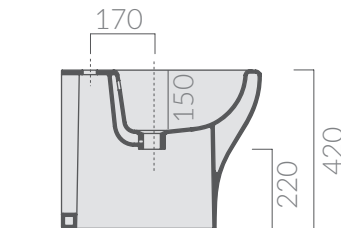

ATTENZIONE/ ATTENTION

Galassia Srl persegue la filosofia di migliorare i prodotti aggiungendo nuovi materiali, innovazioni progettuali e tecnologie produttive.
L'azienda si riserva di cambiare

schede tecniche e caratteristiche di funzionamento degli articoli in ogni momento e senza necessità di preavviso.
I pesi possono subire variazioni del 20 %

Galassia Srl is constantly improving its products by adding new materials, new projects and modern production technologies. The company reserves the right to change any technical

specifications/dimension and/or operating characteristics of the products at any time and without giving notice. The ceramic items weight may vary up to 20%.