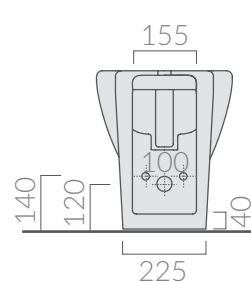

ATTENZIONE/ ATTENTION

Galassia Srl persegue la filosofia di migliorare i prodotti aggiungendo nuovi materiali, innovazioni progettuali e tecnologie produttive.
L'azienda si riserva di cambiare

schede tecniche e caratteristiche di funzionamento degli articoli in ogni momento e senza necessità di preavviso.
I pesi possono subire variazioni del 20 %

Galassia Srl is constantly improving its products by adding new materials, new projects and modern production technologies. The company reserves the right to change any technical

specifications/dimension and/or operating characteristics of the products at any time and without giving notice. The ceramic items weight may vary up to 20%.