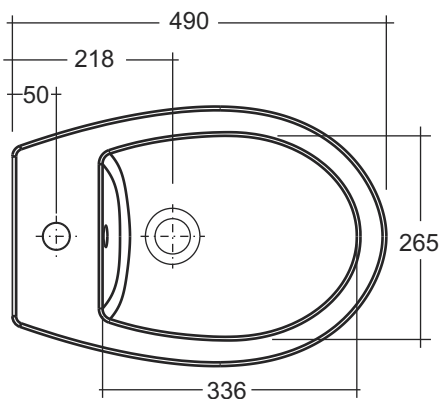

EUREKA Rimless

EUREKA vaso

Rimless

EUREKA bidet

- ◆ Entrata d'acqua
- ⊕ Scarico
- 0 Suolo

EUREKA

Rimless

Codice Descrizione € Bianco

1600111 ① VASO "S/P"
340x495x390mm. / 17.0Kg.
Non include kit di fissaggio e sifone

24 KIT DI FISSAGGIO PER VASO/BIDET

MSKT1714 SIFONE PER VASO "S"

MSKT1715 SIFONE PER VASO "P"

260311 COPRIWATER SLOWCLOSE

2.2Kg. Duroplast sedile del water con
cerniere in acciaio inox.
Con protezione antibatterica

260111 COPRIWATER

2.2Kg. Duroplast sedile del water con
cerniere in acciaio inox.
Con protezione antibatterica

EUREKA

Codice Descrizione € Bianco

1604101 BIDET
345x490x390mm. / 16.4Kg.
Non include kit di fissaggio

1.2Kg. Duroplast sedile del water con cerniere in acciaio inox.
Con protezione antibatterica compresa sulla parte superiore