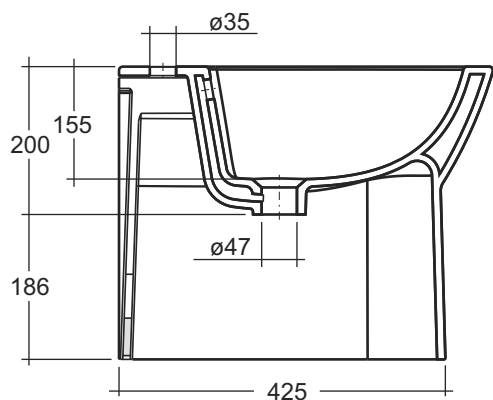

EUREKA Rimless

EUREKA vaso

Rimless

EUREKA bidet

- ◆ Entrata d'acqua
- ⊕ Scarico
- 0 Suolo

EUREKA

Rimless

Codice Descrizione € Bianco

1600111 ① VASO "S/P"
340x495x390mm. / 17.0Kg.
Non include kit di fissaggio e sifone

24 KIT DI FISSAGGIO PER VASO/BIDET

MSKT1714 SIFONE PER VASO "S"

MSKT1715 SIFONE PER VASO "P"

260311 COPRIWATER SLOWCLOSE

2.2Kg. Duroplast sedile del water con
cerniere in acciaio inox.
Con protezione antibatterica

260111 COPRIWATER

2.2Kg. Duroplast sedile del water con
cerniere in acciaio inox.
Con protezione antibatterica

EUREKA

Codice Descrizione € Bianco

1604101 BIDET
345x490x390mm. / 16.4Kg.
Non include kit di fissaggio

1.2Kg. Duroplast sedile del water con cerniere in acciaio inox.
Con protezione antibatterica compresa sulla parte superiore