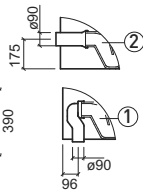

1600111 ① VASO "S/P"
340x495x390mm. / 17.0Kg.
Non include kit di fissaggio e sifone

24 KIT DI FISSAGGIO PER VASO/BIDET

MSKT1714 SIFONE PER VASO "S"

MSKT1715 SIFONE PER VASO "P"

260311 COPRIWATER SLOWCLOSE

EUREKA

Codice Descrizione € Bianco

1604101 BIDET
345x490x390mm. / 16.4Kg.
Non include kit di fissaggio

1.2Kg. Duroplast sedile del water con cerniere in acciaio inox.
Con protezione antibatterica compresa sulla parte superiore