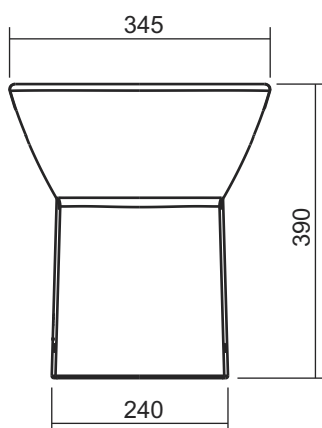

EUREKA Rimless

EUREKA vaso

Rimless

EUREKA bidet

- ◆ Entrata d'acqua
- ⊕ Scarico
- 0 Suolo

EUREKA

Rimless

Codice Descrizione € Bianco

1600111 ① VASO "S/P"
340x495x390mm. / 17.0Kg.
Non include kit di fissaggio e sifone

24 KIT DI FISSAGGIO PER VASO/BIDET

MSKT1714 SIFONE PER VASO "S"

MSKT1715 SIFONE PER VASO "P"

260311 COPRIWATER SLOWCLOSE

2.2Kg. Duroplast sedile del water con
cerniere in acciaio inox.
Con protezione antibatterica

260111 COPRIWATER

2.2Kg. Duroplast sedile del water con
cerniere in acciaio inox.
Con protezione antibatterica

EUREKA

Codice Descrizione € Bianco

1604101 BIDET
345x490x390mm. / 16.4Kg.
Non include kit di fissaggio

1.2Kg. Duroplast sedile del water con cerniere in acciaio inox.
Con protezione antibatterica compresa sulla parte superiore