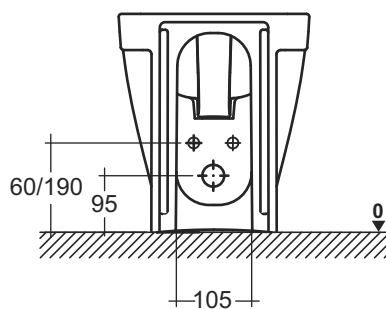

EUREKA Rimless

EUREKA vaso

Rimless

EUREKA bidet

- ◆ Entrata d'acqua
- ⊕ Scarico
- 0 Suolo

EUREKA

Rimless

Codice Descrizione € Bianco

1600111 ① VASO "S/P"
340x495x390mm. / 17.0Kg.
Non include kit di fissaggio e sifone

24 KIT DI FISSAGGIO PER VASO/BIDET

MSKT1714 SIFONE PER VASO "S"

MSKT1715 SIFONE PER VASO "P"

260311 COPRIWATER SLOWCLOSE

2.2Kg. Duroplast sedile del water con
cerniere in acciaio inox.
Con protezione antibatterica

260111 COPRIWATER

2.2Kg. Duroplast sedile del water con
cerniere in acciaio inox.
Con protezione antibatterica

EUREKA

Codice Descrizione € Bianco

1604101 BIDET
345x490x390mm. / 16.4Kg.
Non include kit di fissaggio

1.2Kg. Duroplast sedile del water con cerniere in acciaio inox.
Con protezione antibatterica compresa sulla parte superiore