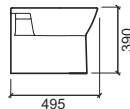

1600111 ① VASO "S/P"
340x495x390mm. / 17.0Kg.
Non include kit di fissaggio e sifone

24 KIT DI FISSAGGIO PER VASO/BIDET

MSKT1714 SIFONE PER VASO "S"

MSKT1715 SIFONE PER VASO "P"

260311 COPRIWATER SLOWCLOSE

EUREKA

Codice Descrizione € Bianco

1604101 BIDET
345x490x390mm. / 16.4Kg.
Non include kit di fissaggio

1.2Kg. Duroplast sedile del water con cerniere in acciaio inox.
Con protezione antibatterica compresa sulla parte superiore