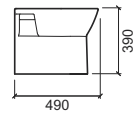

1600111 ① VASO "S/P"
340x495x390mm. / 17.0Kg.
Non include kit di fissaggio e sifone

24 KIT DI FISSAGGIO PER VASO/BIDET

MSKT1714 SIFONE PER VASO "S"

MSKT1715 SIFONE PER VASO "P"

260311 COPRIWATER SLOWCLOSE

2.2Kg. Duroplast sedile del water con
cerniere in acciaio inox.
Con protezione antibatterica

260111 COPRIWATER

2.2Kg. Duroplast sedile del water con
cerniere in acciaio inox.
Con protezione antibatterica

EUREKA

Codice Descrizione € Bianco

1604101 BIDET
345x490x390mm. / 16.4Kg.
Non include kit di fissaggio

1.2Kg. Duroplast sedile del water con cerniere in acciaio inox.
Con protezione antibatterica compresa sulla parte superiore