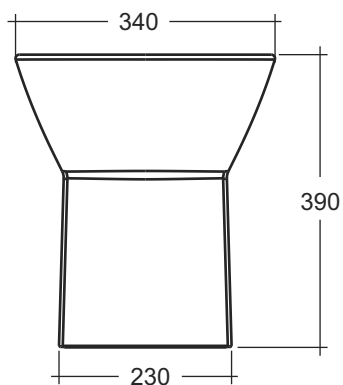

EUREKA Rimless

EUREKA vaso

Rimless

EUREKA bidet

- ◆ Entrata d'acqua
- ⊕ Scarico
- 0 Suolo

EUREKA

Rimless

Codice Descrizione € Bianco

1600111 ① VASO "S/P"
340x495x390mm. / 17.0Kg.
Non include kit di fissaggio e sifone

24 KIT DI FISSAGGIO PER VASO/BIDET

MSKT1714 SIFONE PER VASO "S"

MSKT1715 SIFONE PER VASO "P"

260311 COPRIWATER SLOWCLOSE

2.2Kg. Duroplast sedile del water con
cerniere in acciaio inox.
Con protezione antibatterica

260111 COPRIWATER

2.2Kg. Duroplast sedile del water con
cerniere in acciaio inox.
Con protezione antibatterica

EUREKA

Codice Descrizione € Bianco

1604101 BIDET
345x490x390mm. / 16.4Kg.
Non include kit di fissaggio

1.2Kg. Duroplast sedile del water con cerniere in acciaio inox.
Con protezione antibatterica compresa sulla parte superiore