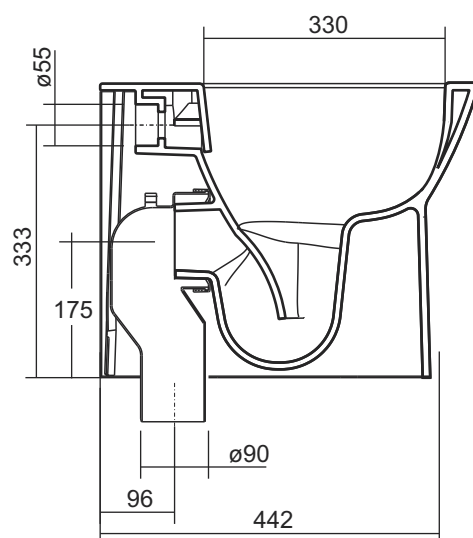

EUREKA Rimless

EUREKA vaso

Rimless

EUREKA bidet

- ◆ Entrata d'acqua
- ⊕ Scarico
- 0 Suolo

EUREKA

Rimless

Codice Descrizione € Bianco

1600111 ① VASO "S/P"
340x495x390mm. / 17.0Kg.
Non include kit di fissaggio e sifone

24 KIT DI FISSAGGIO PER VASO/BIDET

MSKT1714 SIFONE PER VASO "S"

MSKT1715 SIFONE PER VASO "P"

260311 COPRIWATER SLOWCLOSE

2.2Kg. Duroplast sedile del water con
cerniere in acciaio inox.
Con protezione antibatterica

260111 COPRIWATER

2.2Kg. Duroplast sedile del water con
cerniere in acciaio inox.
Con protezione antibatterica

EUREKA

Codice Descrizione € Bianco

1604101 BIDET
345x490x390mm. / 16.4Kg.
Non include kit di fissaggio

1.2Kg. Duroplast sedile del water con cerniere in acciaio inox.
Con protezione antibatterica compresa sulla parte superiore