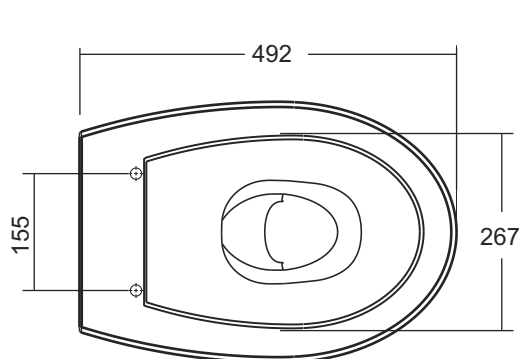

EUREKA Rimless

EUREKA vaso

Rimless

EUREKA bidet

- ◆ Entrata d'acqua
- ⊕ Scarico
- 0 Suolo

EUREKA

Rimless

Codice Descrizione € Bianco

1600111 ① VASO "S/P"
340x495x390mm. / 17.0Kg.
Non include kit di fissaggio e sifone

24 KIT DI FISSAGGIO PER VASO/BIDET

MSKT1714 SIFONE PER VASO "S"

MSKT1715 SIFONE PER VASO "P"

260311 COPRIWATER SLOWCLOSE

2.2Kg. Duroplast sedile del water con
cerniere in acciaio inox.
Con protezione antibatterica

260111 COPRIWATER

2.2Kg. Duroplast sedile del water con
cerniere in acciaio inox.
Con protezione antibatterica

EUREKA

Codice Descrizione € Bianco

1604101 BIDET
345x490x390mm. / 16.4Kg.
Non include kit di fissaggio

1.2Kg. Duroplast sedile del water con cerniere in acciaio inox.
Con protezione antibatterica compresa sulla parte superiore