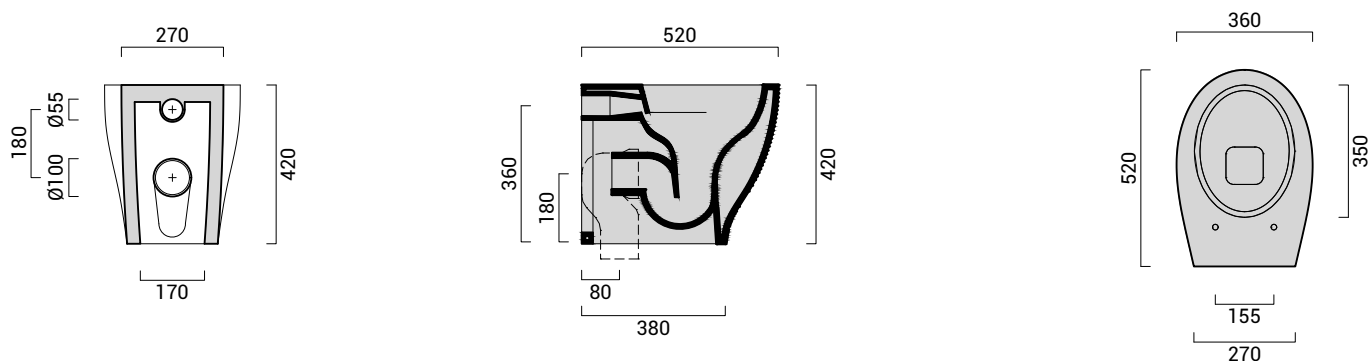

codicecode_14VSGR1

collezionecollection_GRAN MASCALZONE

tipologiatype_vasowc

installazioneinstallation_terrastanding

scaricodrain_terra.paretefloor.wall

dimensionesize_cm 36x52

pesoweight_kg 25

finituratrिम_biancowhite