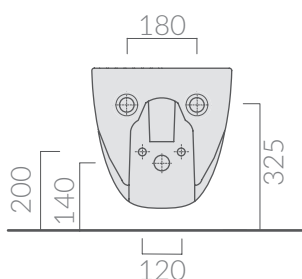

ATTENZIONE/ ATTENTION

Galassia Srl persegue la filosofia di migliorare i prodotti aggiungendo nuovi materiali, innovazioni progettuali e tecnologie produttive.
L'azienda si riserva di cambiare

schede tecniche e caratteristiche di funzionamento degli articoli in ogni momento e senza necessità di preavviso.
I pesi possono subire variazioni del 20 %

Galassia Srl is constantly improving its products by adding new materials, new projects and modern production technologies. The company reserves the right to change any technical

specifications/dimension and/or operating characteristics of the products at any time and without giving notice. The ceramic items weight may vary up to 20%.