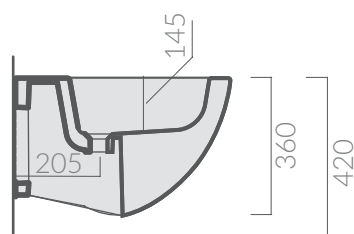

ATTENZIONE/ ATTENTION

Galassia Srl persegue la filosofia di migliorare i prodotti aggiungendo nuovi materiali, innovazioni progettuali e tecnologie produttive.
L'azienda si riserva di cambiare

schede tecniche e caratteristiche di funzionamento degli articoli in ogni momento e senza necessità di preavviso.
I pesi possono subire variazioni del 20 %

Galassia Srl is constantly improving its products by adding new materials, new projects and modern production technologies. The company reserves the right to change any technical

specifications/dimension and/or operating characteristics of the products at any time and without giving notice. The ceramic items weight may vary up to 20%.