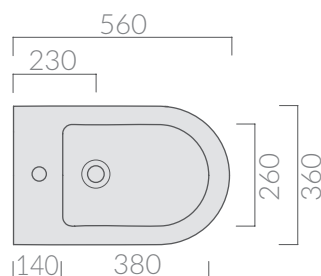

ATTENZIONE/ ATTENTION

Galassia Srl persegue la filosofia di migliorare i prodotti aggiungendo nuovi materiali, innovazioni progettuali e tecnologie produttive.
L'azienda si riserva di cambiare

schede tecniche e caratteristiche di funzionamento degli articoli in ogni momento e senza necessità di preavviso.
I pesi possono subire variazioni del 20 %

Galassia Srl is constantly improving its products by adding new materials, new projects and modern production technologies. The company reserves the right to change any technical

specifications/dimension and/or operating characteristics of the products at any time and without giving notice. The ceramic items weight may vary up to 20%.