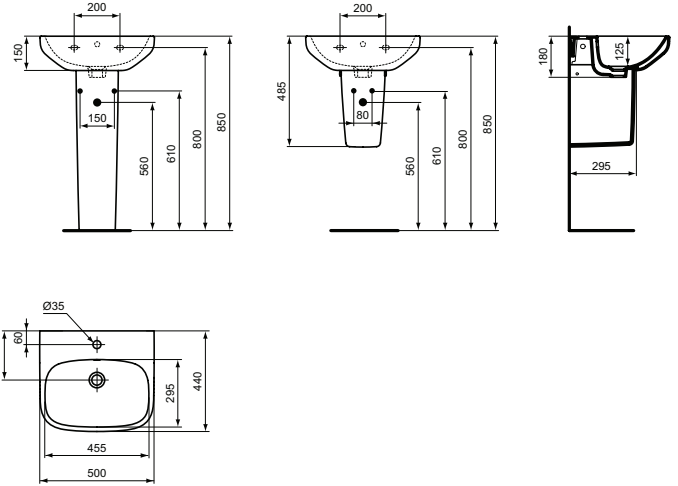

Ideal Standard

Lavabi

i.life A

Codice: T451801

Colonna per installazioni con lavabi

Colonna per installazioni con lavabi

Colore: 01 - Bianco

Scopri piú dettagli:

Peso netto (kg):	11.74
Designer:	Palomba Serafini Associati
Altezza (mm):	705
Larghezza (mm):	185
Profondità (mm):	168

Ideal Standard (Italia) Srl

Via Giosuè Borsi 9, 20143 Milano, Italia - Tel: +39 (0)2 28881