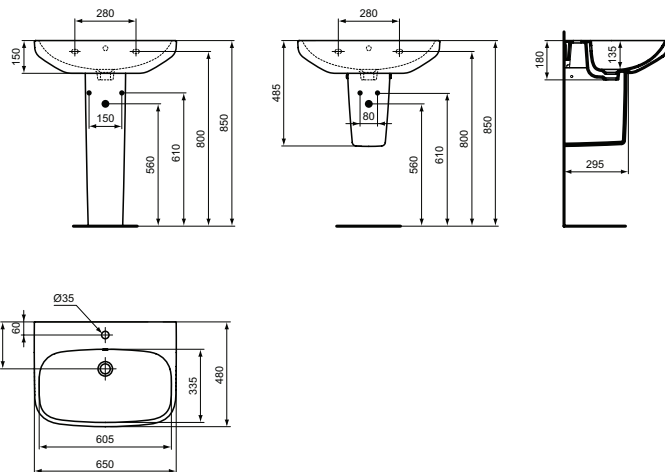

Ideal Standard

Lavabi

i.life A

Codice: T451001

## Lavabo da 650 mm

Lavabo 650x480x135 mm con foro centrale per la rubinetteria aperto e foro del troppopieno. Può essere abbinato alla colonna T451801, alla semicolonna T451901.

Colore: 01 - Bianco

### Scopri piú dettagli:

Riconoscimenti:	DIN EN 14688 CL 25! DIN EN 31
Fori della rubinetteria:	1
Peso netto (kg):	17,5
Designer:	Palomba Serafini Associati
Altezza (mm):	150
Larghezza (mm):	650
Profondità (mm):	480