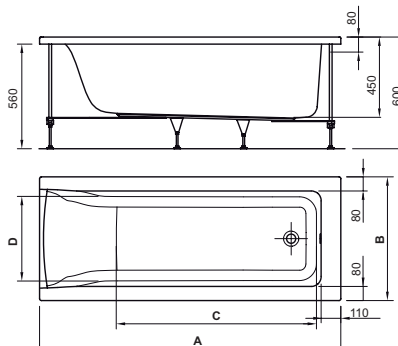

Vasca

Connect Air

	A	B	C	D
E 1241 ..	1400	700	800	470
E 1242 ..	1500	700	900	470
E 1255 ..	1500	700	900	470
E 1243 ..	1600	700	1000	470
E 1256 ..	1600	700	1000	470
E 1244 ..	1700	700	1100	470
E 1257 ..	1700	700	1100	470
E 1245 ..	1700	750	1100	520
E 1258 ..	1700	750	1100	520
E 1246 ..	1700	800	1100	520
E 1259 ..	1700	800	1100	520
E 1247 ..	1800	800	1200	570
E 1260 ..	1800	800	1200	570

Codice: **E124101**

Vasca rettangolare da incasso

Vasca rettangolare per installazione ad incasso

Colore: 01 - Bianco

Scopri piú dettagli:

Tipologia:	Vasca rettangolare
Peso netto (kg):	20
Materiale:	Acrilico
Altezza (mm):	450
Larghezza (mm):	700
Lunghezza (mm):	1400
Forma:	Rettangolare