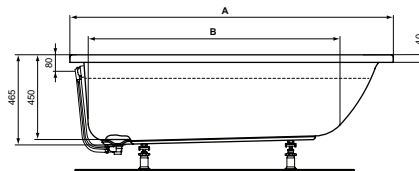

Vasca

Connect Air

	A	B	C	D
T3622..	1800	1430	800	560
T3617..	1700	1325	700	460
T3615..	1800	1040	700	460
T3613..	1500	930	700	460

Codice: **T361301**

Vasca rettangolare da incasso

Vasca rettangolare per installazione ad incasso

Colore: 01 - Bianco

Scopri piú dettagli:

Tipologia:	Vasca rettangolare
Riconoscimenti:	DIN EN 198; DIN EN 14516; DIN EN 232
Fori della rubinetteria:	0
Peso netto (kg):	15.45
Materiale:	Acrilico
Altezza (mm):	465
Larghezza (mm):	700
Lunghezza (mm):	1500
Forma:	Rettangolare
Portata (litri):	190