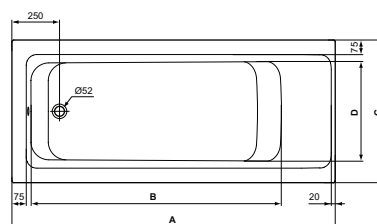

Vasca

Connect Air

	A	B	C	D
T3622..	1800	1430	800	560
T3617..	1700	1325	700	460
T3615..	1800	1040	700	460
T3613..	1500	930	700	460

Codice: **T361301**

Vasca rettangolare da incasso

Vasca rettangolare per installazione ad incasso

Colore: 01 - Bianco

Scopri piú dettagli:

Tipologia:	Vasca rettangolare
Riconoscimenti:	DIN EN 198; DIN EN 14516; DIN EN 232
Fori della rubinetteria:	0
Peso netto (kg):	15.45
Materiale:	Acrilico
Altezza (mm):	465
Larghezza (mm):	700
Lunghezza (mm):	1500
Forma:	Rettangolare
Portata (litri):	190