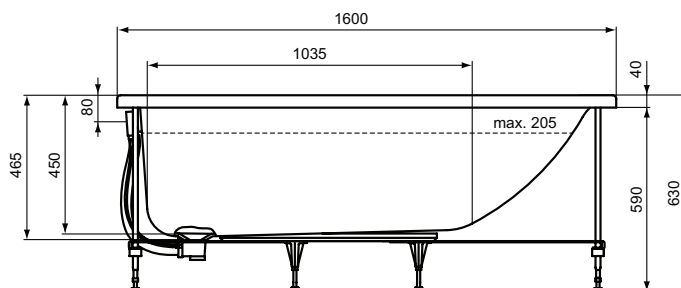

Vasca

Connect Air

Codice: **T361601**

Vasca rettangolare

Vasca rettangolare con telaio, colonna e pannelli

Colore: 01 - Bianco

Scopri piú dettagli:

Tipologia:	Vasca rettangolare
Peso netto (kg):	20
Materiale:	Acrilico
Altezza (mm):	630
Larghezza (mm):	700
Lunghezza (mm):	1600
Forma:	Rettangolare
Portata (litri):	205