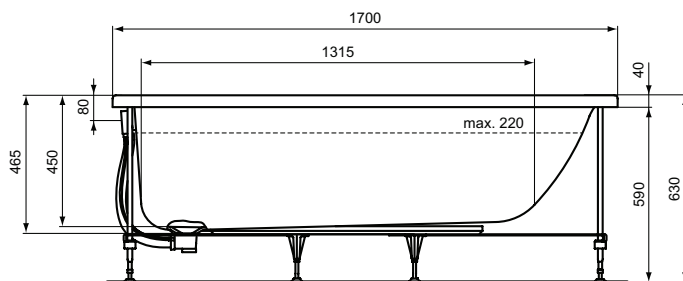

Vasca

Connect Air