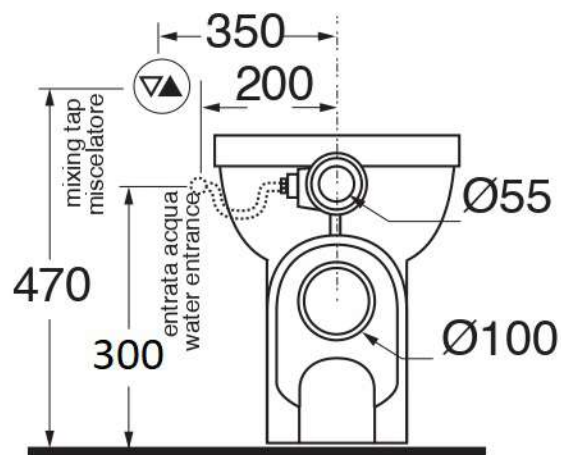

VABI 100/C

Vaso/ bidet DIANA
DIANA W.C./bidet

Dimensioni/Dimensions: 52 x 35,5 x H41
Peso/Weight: 15 Kg

mm160*=dist vaso dalla parete =mm30*

NB: Articolo completo di erogatore acqua già montato

mm160*=distance of the vase from the wall =mm30*