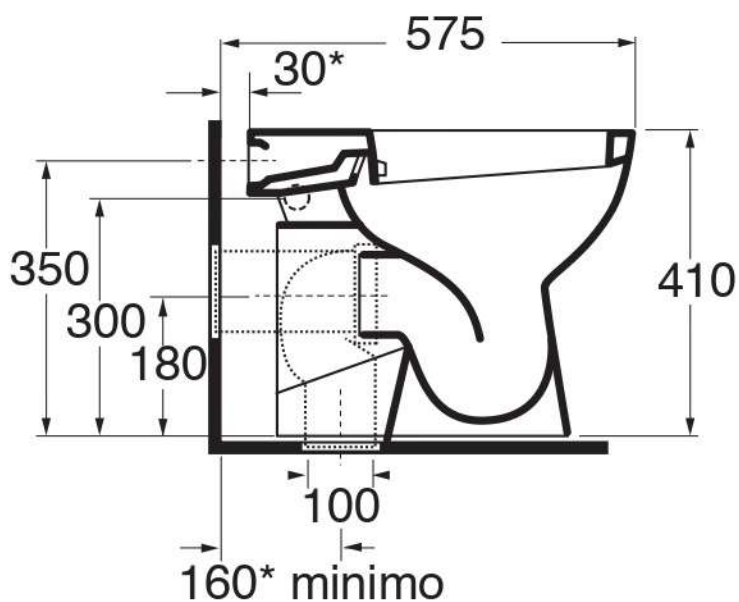

VABI 100/C

Vaso/ bidet DIANA
DIANA W.C./bidet

Dimensioni/Dimensions: 52 x 35,5 x H41
Peso/Weight: 15 Kg

mm160*=dist vaso dalla parete =mm30*

NB: Articolo completo di erogatore acqua già montato

mm160*=distance of the vase from the wall =mm30*