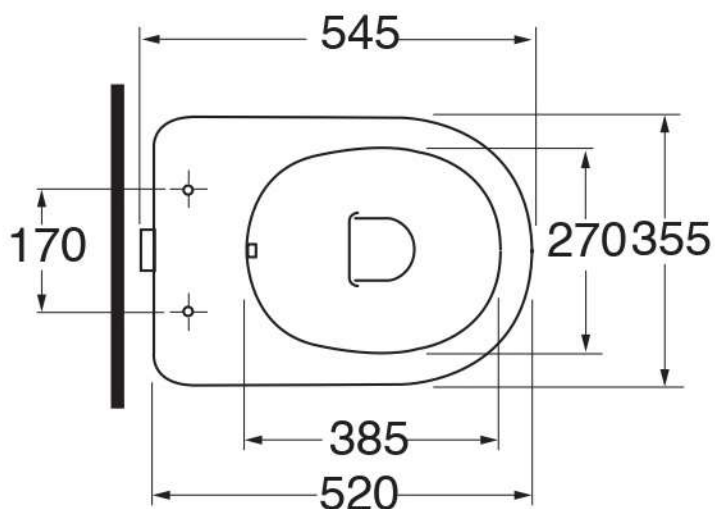

VABI 100/C

Vaso/ bidet DIANA
DIANA W.C./bidet

Dimensioni/Dimensions: 52 x 35,5 x H41
Peso/Weight: 15 Kg

mm160*=dist vaso dalla parete =mm30*

NB: Articolo completo di erogatore acqua già montato

mm160*=distance of the vase from the wall =mm30*