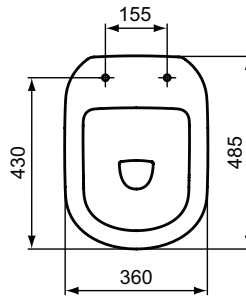

Ideal Standard

Vasi

i.life A

Codice: T467201

Vaso a terra scarico a pavimento non UNI

Vaso a terra scarico a pavimento „S” non UNI, scarico a 4,5/3 litri. Da completare con sedile T467801 . Fissaggi a pavimento inclusi.

Colore: 01 - Bianco

Scopri piú dettagli:

Montaggio: A terra
Peso netto (kg): 20.72
Designer: Palomba Serafini Associati

Ideal Standard (Italia) Srl

Via Giosuè Borsi 9, 20143 Milano, Italia - Tel: +39 (0)2 28881

Email: info@idealstandard.it - Web: www.idealstandard.it