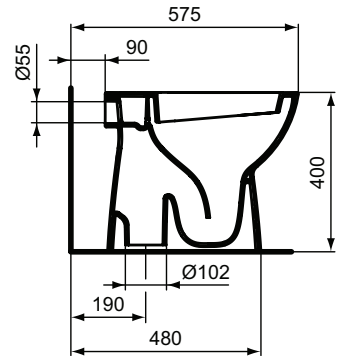

Ideal Standard

Vasi

i.life A

Codice: T467201

Vaso a terra scarico a pavimento non UNI

Vaso a terra scarico a pavimento „S” non UNI, scarico a 4,5/3 litri. Da completare con sedile T467801 . Fissaggi a pavimento inclusi.

Colore: 01 - Bianco

Scopri piú dettagli:

Montaggio: A terra
Peso netto (kg): 20.72
Designer: Palomba Serafini Associati

Ideal Standard (Italia) Srl

Via Giosuè Borsi 9, 20143 Milano, Italia - Tel: +39 (0)2 28881

Email: info@idealstandard.it - Web: www.idealstandard.it