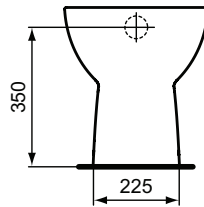

Ideal Standard

Vasi

i.life A

Codice: T467201

Vaso a terra scarico a pavimento non UNI

Vaso a terra scarico a pavimento „S” non UNI, scarico a 4,5/3 litri. Da completare con sedile T467801 . Fissaggi a pavimento inclusi.

Colore: 01 - Bianco

Scopri piú dettagli:

Montaggio: A terra
Peso netto (kg): 20.72
Designer: Palomba Serafini Associati

Ideal Standard (Italia) Srl

Via Giosuè Borsi 9, 20143 Milano, Italia - Tel: +39 (0)2 28881

Email: info@idealstandard.it - Web: www.idealstandard.it